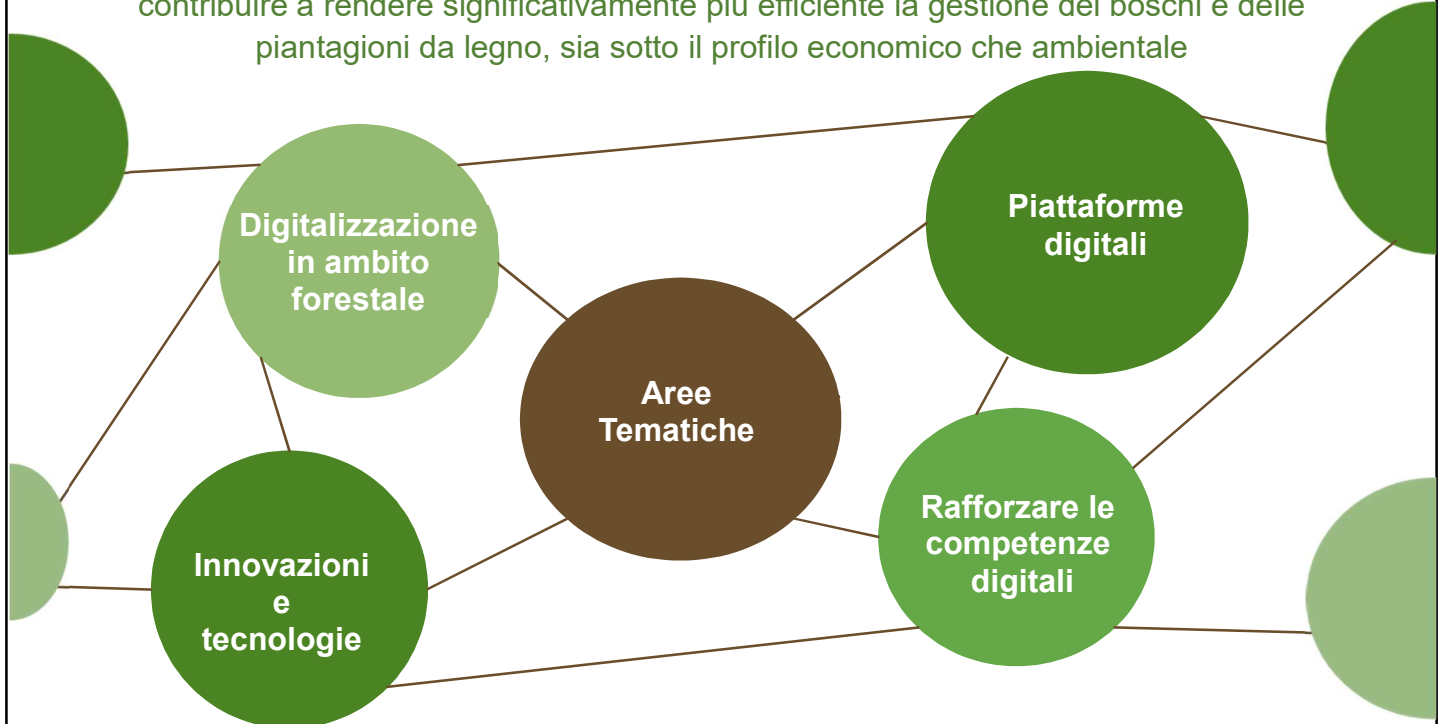

# Prospettive e potenzialità della digitalizzazione nel settore forestale italiano – *Precision Forestry*

FOCUS GROUP - 13 dicembre 2021 ore 10

Nel quadro delle azioni previste dal programma Rete Rurale Nazionale 2014-2020 a supporto della **Digitalizzazione in Agricoltura**, il **CREA Foreste e Legno**, insieme all'**Accademia Italiana di Scienze Forestali**, sta sviluppando attività di approfondimento inerenti la ***precision forestry***.

Obiettivo della collaborazione è favorire l'implementazione e l'integrazione delle tecnologie dell'informazione e della comunicazione nel settore forestale: l'applicazione della ***precision forestry***, come linea di intervento per lo sviluppo dell'agricoltura digitale, può infatti contribuire a rendere significativamente più efficiente la gestione dei boschi e delle piantagioni da legno, sia sotto il profilo economico che ambientale

In questo contesto, il Focus Group in programma mira a promuovere le attività di **informazione e networking**, utili a rafforzare le competenze digitali, attraverso il coinvolgimento di esperti e portatori di interesse che operano nel settore forestale. Durante l'incontro i portatori di interesse potranno offrire il proprio contributo di esperienza e opinione in merito alle applicazioni attuali e alle potenzialità di implementazione e di sviluppo della ***precision forestry*** in Italia.